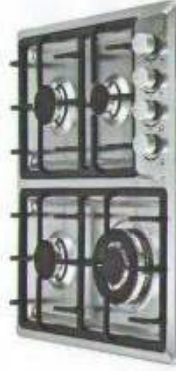

MG 0010 840×460 mm

MG 0015 890×410 mm

MG 0013 890×410 mm

MG 009 640×460 mm

MG 0031 590×410 mm

MG 0028 890×410 mm

MG 0048 900×410 mm

MG 0020 NEW 900×410 mm

MG 0052 600×300 mm

MG 0039 900×410 mm

MG 0017 900×410 mm

MG 0024 NEW 890×410 mm

Vetro Nova

MF001 NEW L59VXWF55XH5F5 mm
In set توکار

مایکروفر مینی فر بیمکت مدل 001
مایکروویو
کانوکشن
گریل
مایکروویو + گریل
مایکروویو + کانوکشن
گریل + کانوکشن
مایکروویو + گریل + کانوکشن
یخ زدا

مایکروفر و فرهای بیمکت

MF008 E L59VXW59VXH5F5 mm
گریل A / سونج تمام لمسی / شیشه سه جداره
سیستم پخت یکپارچه قابل برنامه ریزی پخت / 5 طبقه پخت / برقی

MF0010 E&G L595XW59VXH5F5 mm
شیشه سه جداره / قابل برنامه ریزی زمان پخت
عجازه به جوجه گردان / برقی و گازی