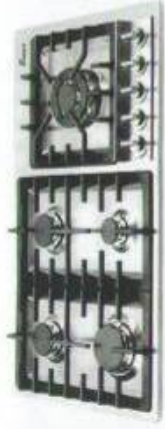

MG 0010 840×460 mm

MG 0015 890×410 mm

MG 0013 890×410 mm

MG 009 640×460 mm

MG 0031 590×410 mm

MG 0028 890×410 mm

MG 0048 900×410 mm

MG 0020 NEW 900×410 mm

MG 0052 600×300 mm

MG 0039 900×410 mm

MG 0017 900×410 mm

MG 0024 NEW 890×410 mm

Vetro Nova

MF001 NEW L59VXWF55XH5F5 mm
In set توکار

مایکروفر مینی فر بیمکت مدل 001
مایکروویو
کانوکشن
گریل
مایکروویو + گریل
مایکروویو + کانوکشن
گریل + کانوکشن
مایکروویو + گریل + کانوکشن
یخ زدا

مایکروفر و فرهای بیمکت

MF008 E L59VXW59VXH5F5 mm
گریل A / سونج تمام لمسی / شیشه سه جداره
سیستم پخت یکپارچه قابل برنامه ریزی پخت / 5 طبقه پخت / برقی

MF0010 E&G L595XW59VXH5F5 mm
شیشه سه جداره / قابل برنامه ریزی زمان پخت
عجازه به جوجه گردان / برقی و گازی